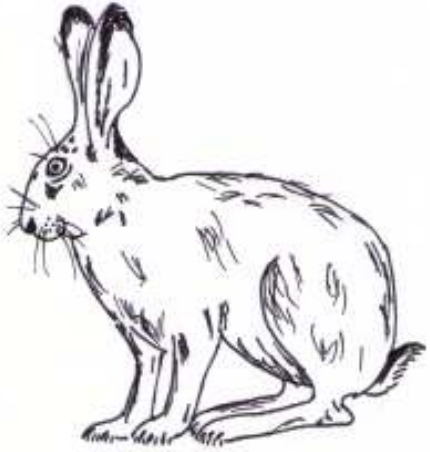

Material 5: Bildkarten – Tiere in Thüringen

Luchs

Birkhuhn

Buntspecht

Reh

Bachforelle

Wildkatze

Luchs

Wildschwein

Rotmilan

Fuchs

Dachs

Karpfen

Feldhase

Mäusebussard

Eichelhäher

Schwarzstorch